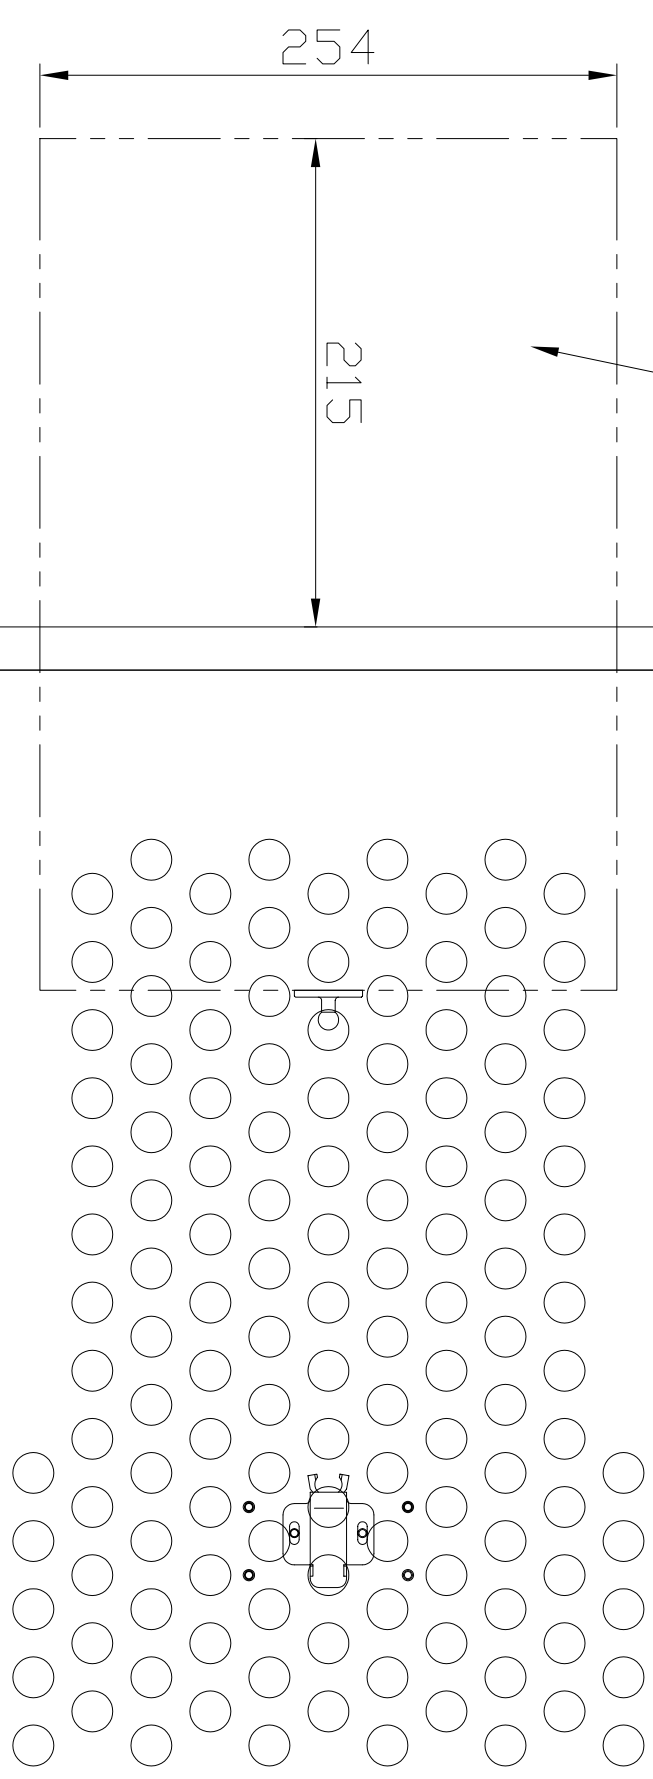

化粧パネル未装着状態

スライドテーブル

化粧パネル装着状態

DRMT45
D2VTR用スライドユニットテーブル