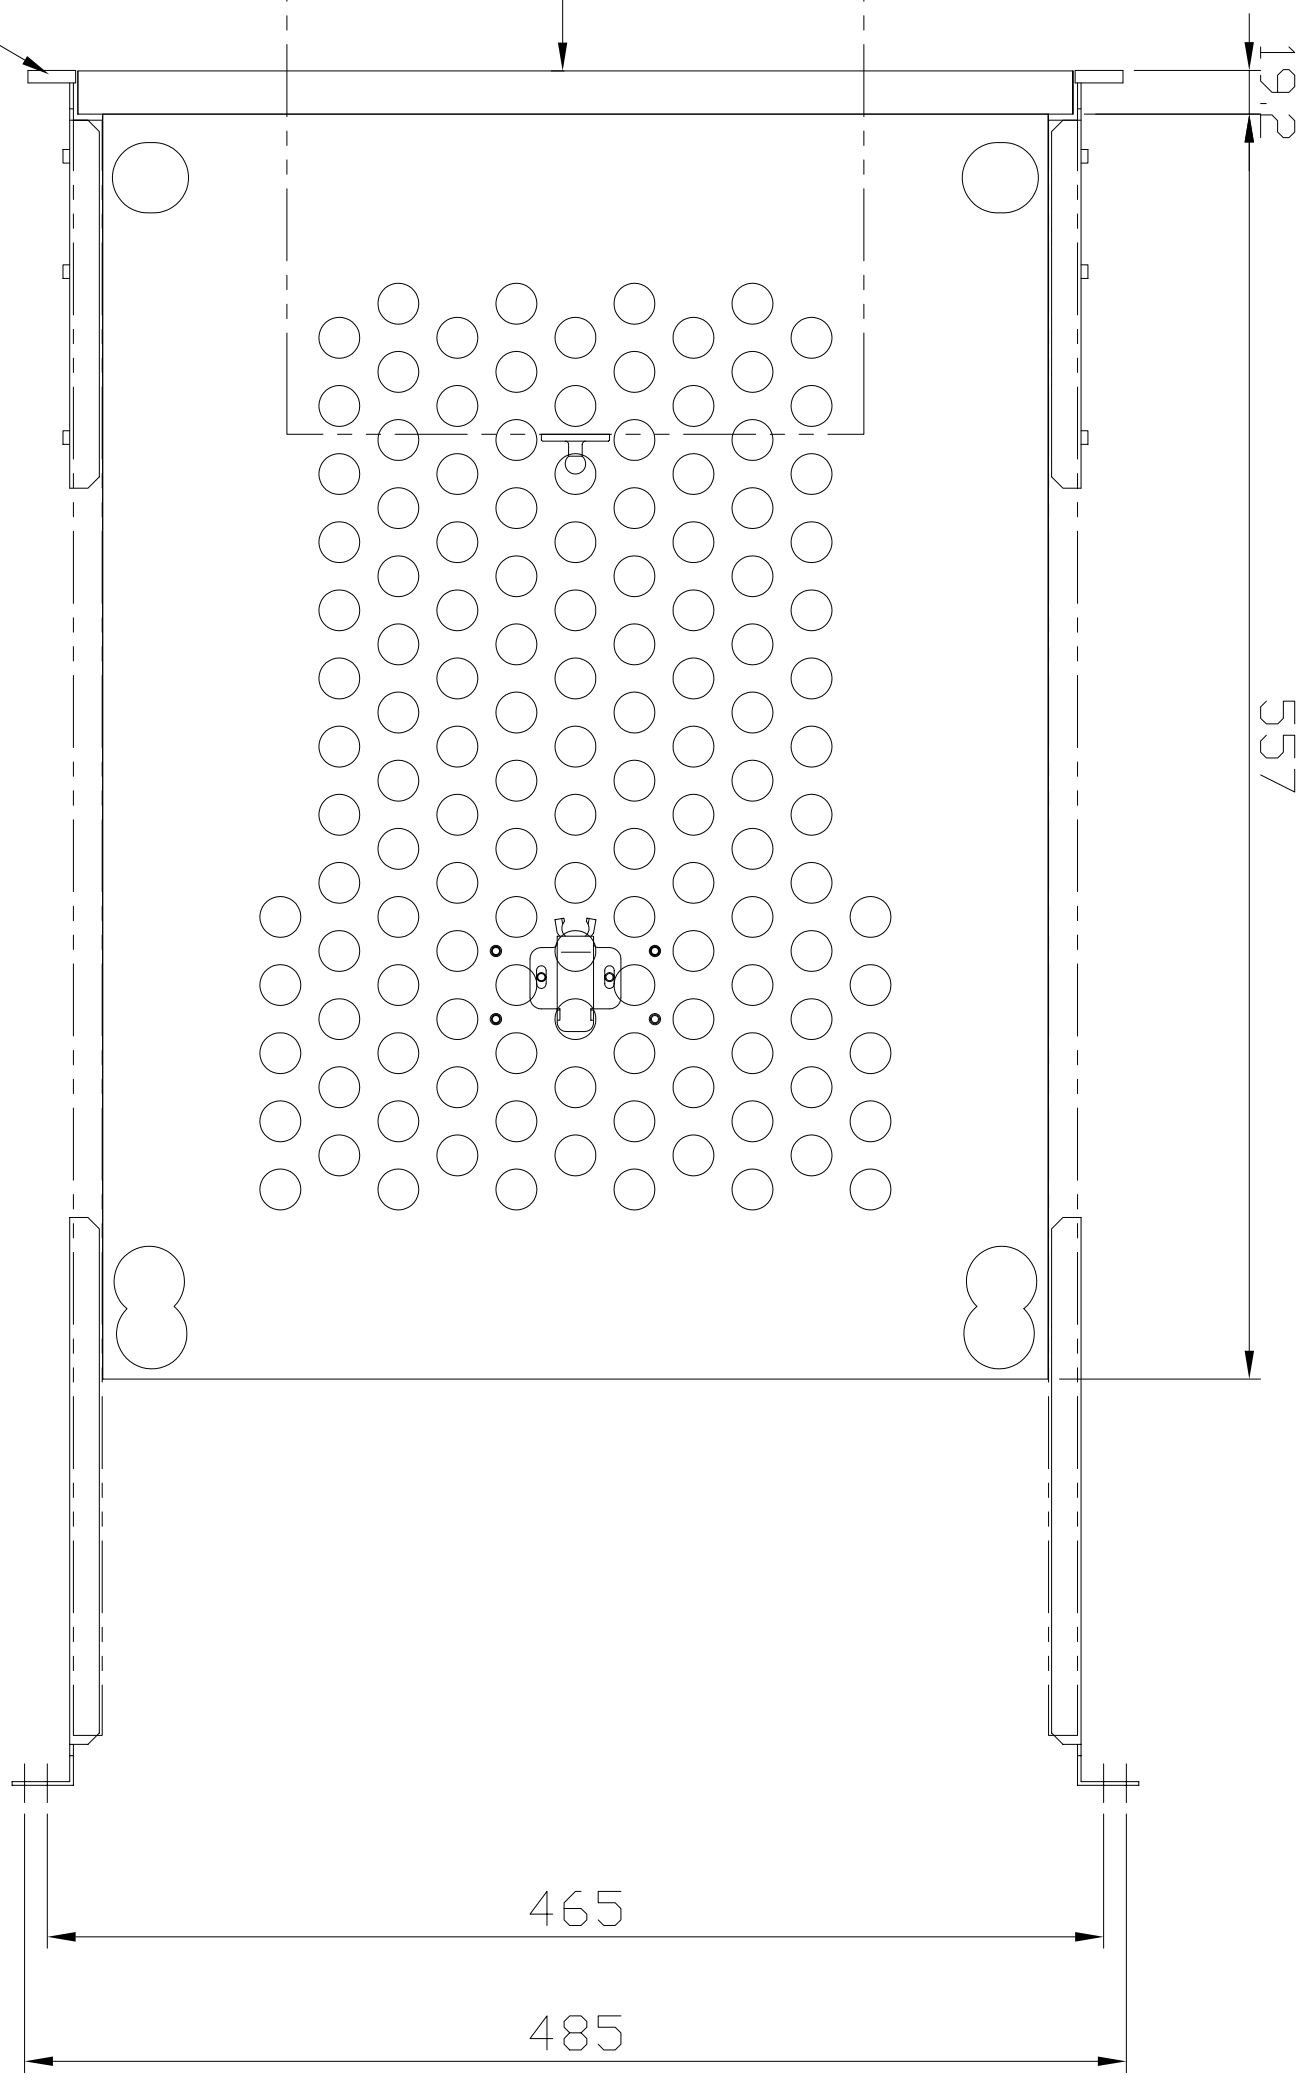

化粧パネル未装着状態

スライドテーブル

化粧パネル装着状態

DRMT45
D2VTR用スライドユニットテーブル