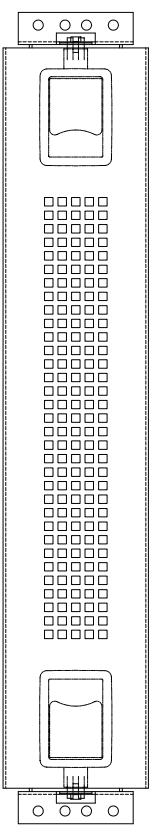

推奨引き出し量737mm以上
 楽に行き出せます
 ツク奥行きがパネルの開閉ができます
 抜き差しができる
 コネクタの引出し量737mm

MAV-555用/MAV-777用

*リア側熊手の取付け
 規格（E1A規格）
 が別途専用（タイ
 プ）の必要となり
 ます
 品番：DRMT4011

*500~514まではスライ
 ドレールに追加加工
 （穴を1つ開けること）
 で取付けられます