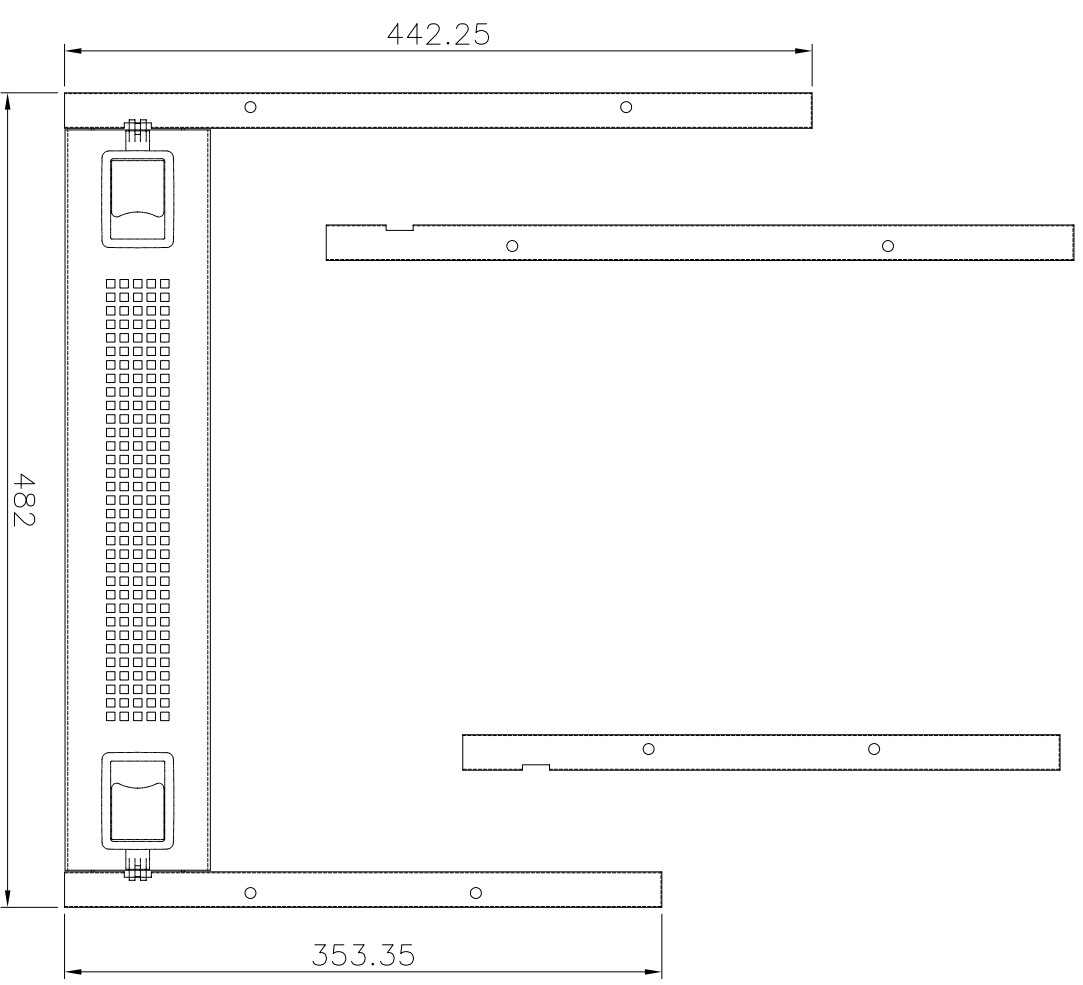

推奨引き出し量737mm以上
 楽に行き出せます
 ツク奥行きがパネルの開閉ができます
 抜き差しができる
 コネクタの引出し量737mm

MAV-555用/MAV-777用

*リア側熊手の取付け
 規格（E1A規格）
 が別途専用（タイ
 プ）の必要となり
 ます
 品番：DRMT4011

*500~514まではスライ
 ドレールに追加加工
 （穴を1つ開けること）
 で取付けられます