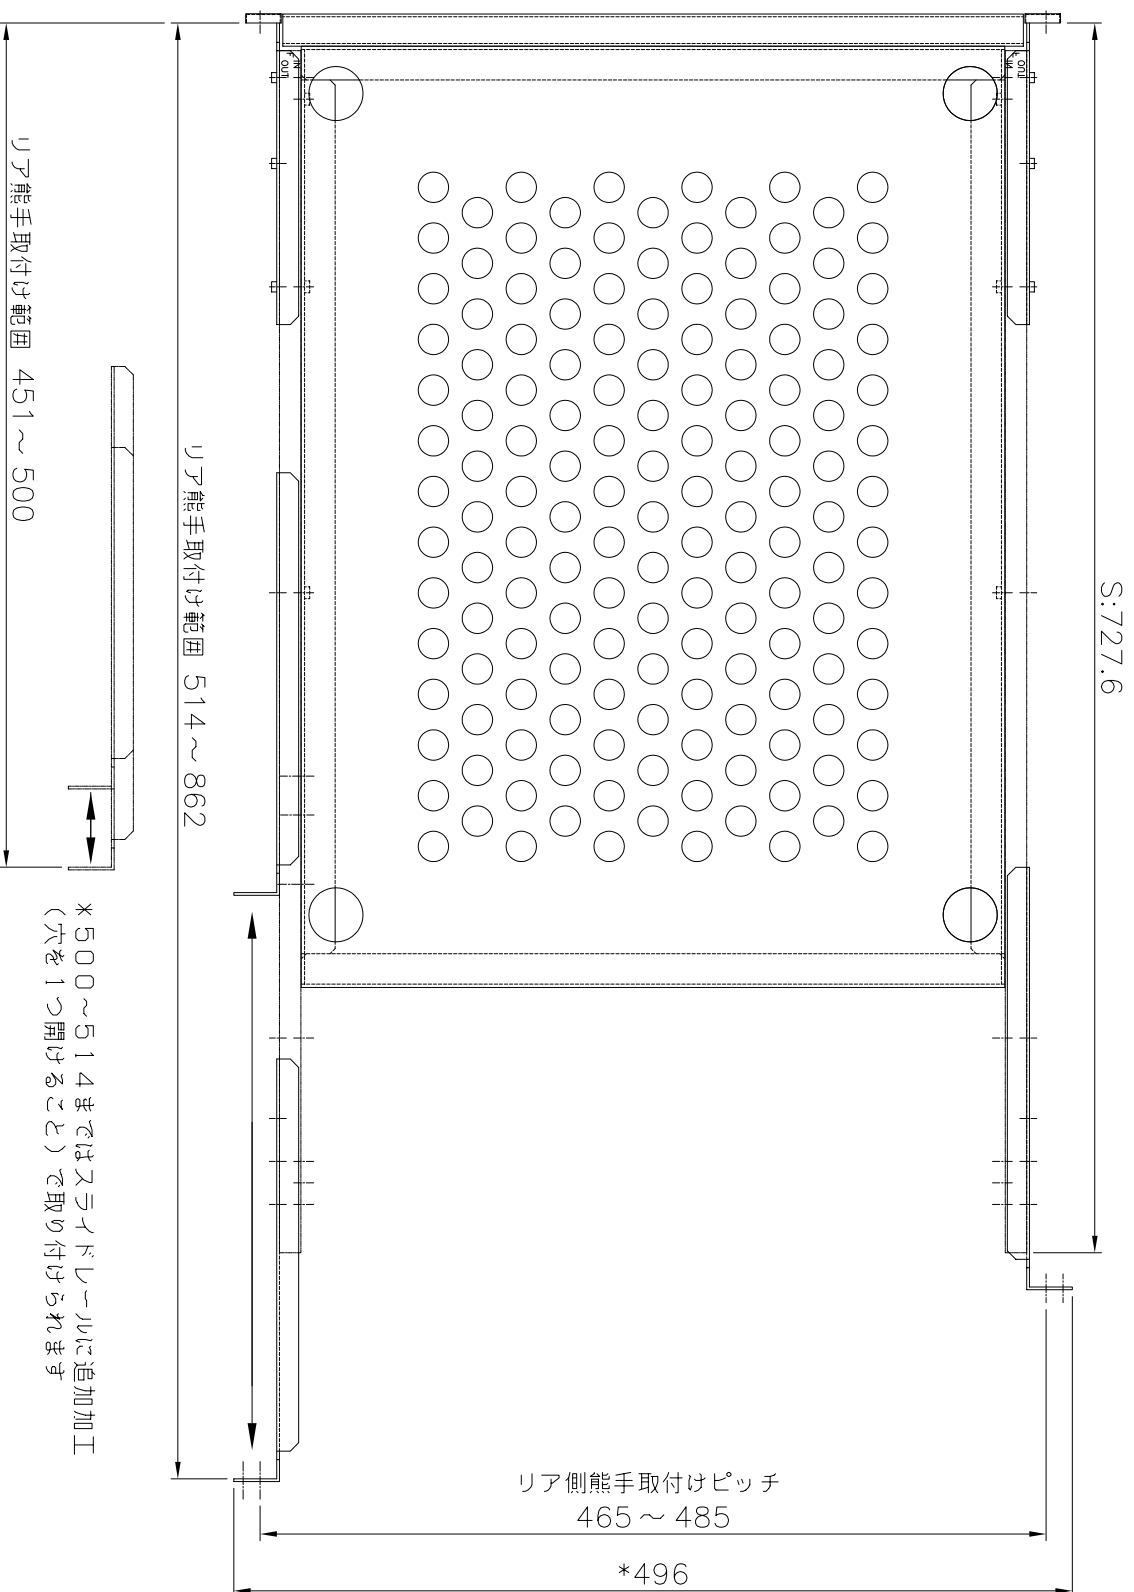

推奨引き出し量737mm以上
 楽に行き出せます
 ツク奥行きがパネルの開閉ができます
 抜き差しができる
 コネクタの引出し量737mm

MAV-555用/MAV-777用

*リア側熊手の取付け
 規格（E1A規格）
 が別途専用（タイ
 プ）の必要となり
 ます
 品番：DRMT4011

*500~514まではスライ
 ドレールに追加加工
 （穴を1つ開けること）
 で取付けられます