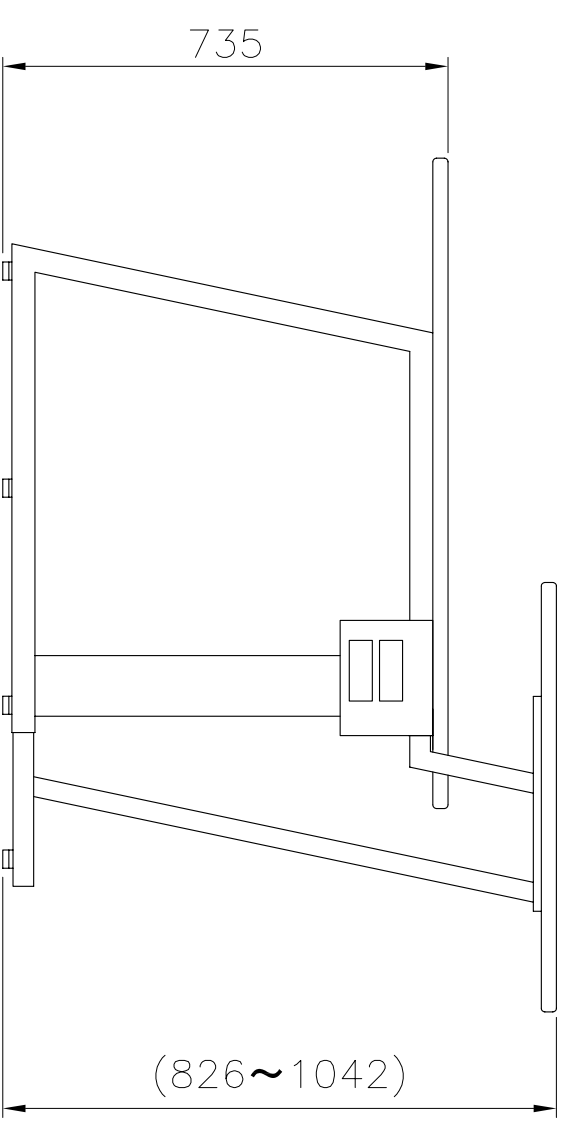

天板：木製/メラミン化粧板張り (Wilsonart 4623-60)
 縁ゴム仕様
 下部筐体：スチール製/黒塗装

*奥行きはライザー高さによって変わります。

E4606