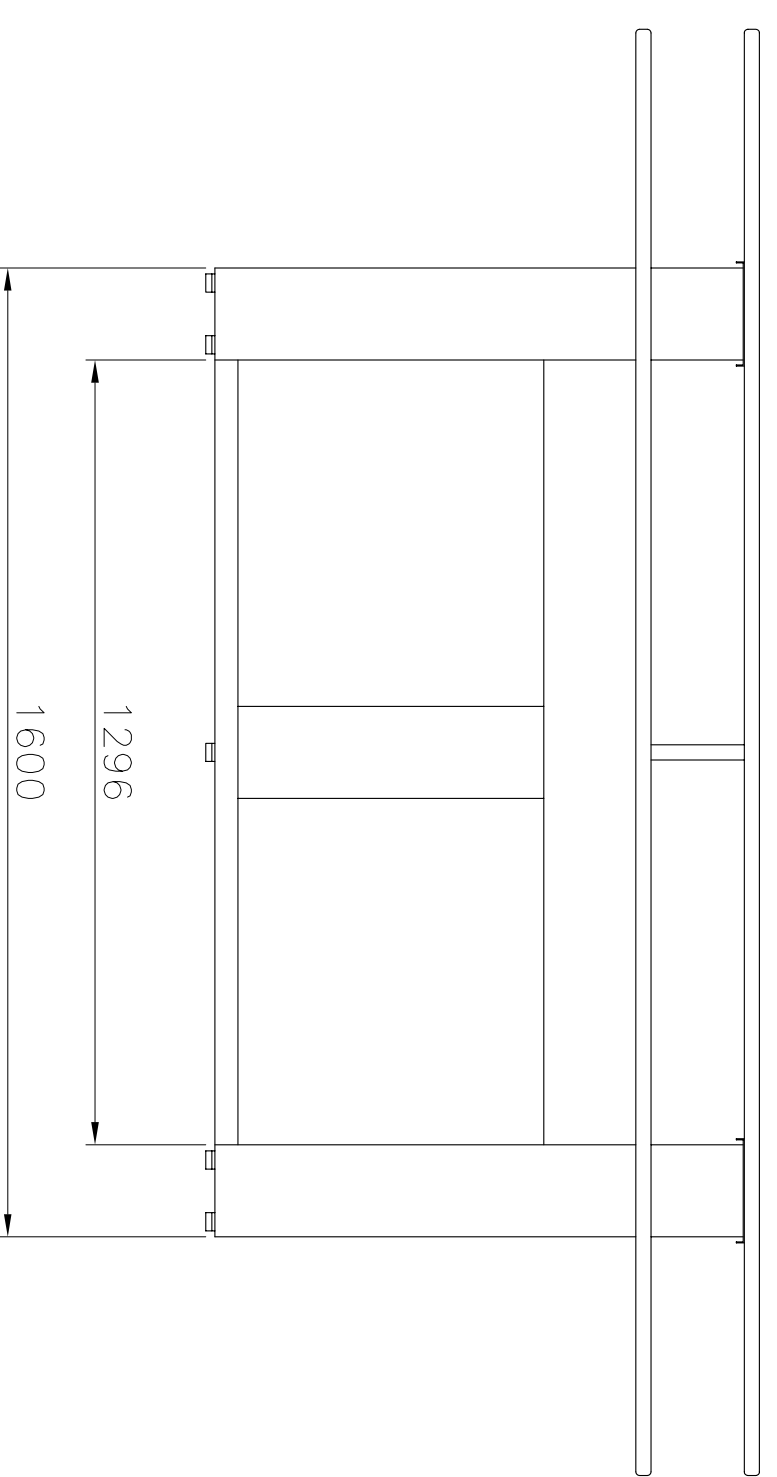

天板：木製/メラミン化粧板張り (Wilsonart 4623-60)
 縁ゴム仕様
 下部筐体：スチール製/黒塗装

*奥行きはライザー高さによって変わります。

E4606