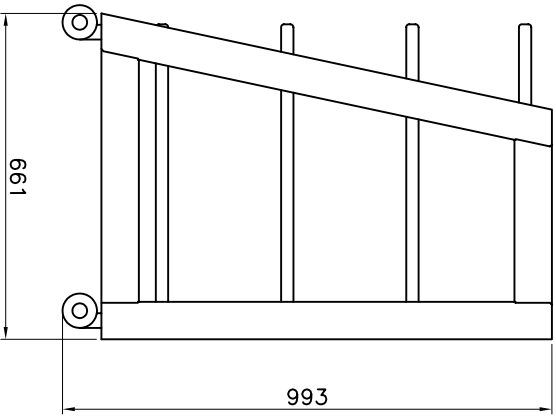

シエルフは25.4mmピッチで移動
可能
追加用シエルフ品番：42581
本図は、オプショソの入テーショナリーシエルフ42581を
4枚取り付けたときの形状です

E4201 with four shelves